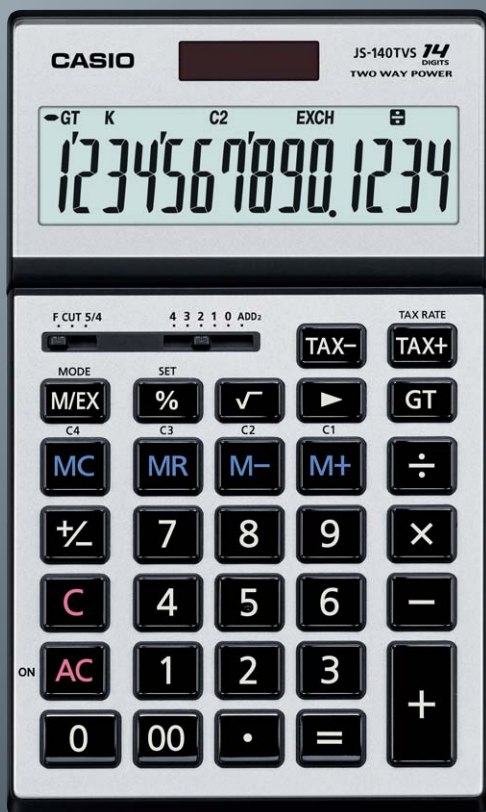

### HEAVY DUTY Calculator / Calculadora HEAVY DUTY

**HEAVY DUTY**  
Calculator

## The new thinner, slimmer, Heavy Duty calculators from CASIO!

¡Las nuevas calculadoras de alto rendimiento de CASIO más delgadas y más elegantes!

### These elegantly designed calculators feature a thin, highly portable body and a tilt display for greater ease of viewing.

Estas calculadoras de diseño elegante presentan un cuerpo delgado, de fácil transporte, y una pantalla inclinable para facilitar la visualización.