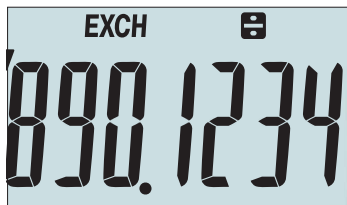

Actual size / Tamaño real

Heavy-duty Durable Keys / Teclas durables y resistentes

Keys are produced by injecting plastic of two different colours. Key markings are plastic, which means they do not wear or fade with use.

Las teclas son producidas por la inyección de plástico de dos colores diferentes. Las marcaciones de teclas son plásticas, lo cual significa que no se gastan ni se borran con el uso.

Function Symbols / Símbolos de funciones

Extra large display Pantalla extra grande	Two-way power (Solar + Battery) Dos modos de alimentación (Solar + Pila)	Key rollover Pulsación simultánea de teclas	Plastic keys Teclas plásticas	Durable metal faceplate Carcasa metálica durable
Tax & exchange function Función de impuesto y cambio de divisas	Tilt Display Pantalla inclinable	Profit margin percent Porcentaje de margen de ganancias	Function command signs Signos de mandos de funciones	Heavy-duty durable keys Teclas durables y resistentes

Specification / Especificaciones

Model	Digits	Independent memory	GT	%	Profit margin %	✓	+/-	▶	3-digit comma markers	Exchange calculation	Tax calculation	5/4	Cut	Decimal selector	ADD mode	Power supply	Dimensions H×W×D (mm)	Approximate weight (g)	Others
Modelo	Dígitos	Memoria independiente		%	% de margen de ganancias				Marcadores de coma cada 3 dígitos	Cálculo de cambio	Cálculo de impuestos			Selector decimal	Modo ADD	Alimentación	Dimensiones Al x An x Pr (mm)	Peso aproximado (g)	Otros
JS-140TVS	14	●	●	●	●	●	●	●	●	●	●	●	●	0,1,2,3,4	●	Two-way power / Dos modos de alimentación	10×107×179	205	Tilt Display / Pantalla inclinable
JS-120TVS	12	●	●	●	●	●	●	●	●	●	●	●	●	0,1,2,3,4	●	Two-way power / Dos modos de alimentación	10×107×179	205	Tilt Display / Pantalla inclinable